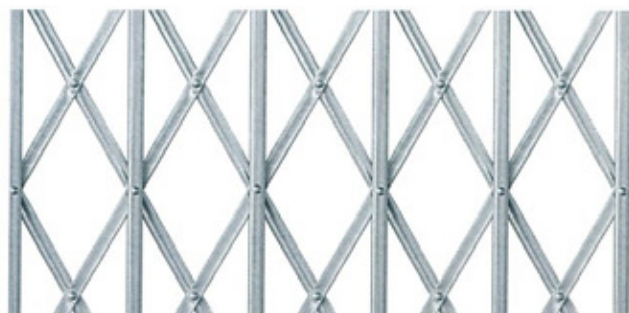

CANCELLO

RIDUCIBILE

CANCELLO RIDUCIBILE

Realizzato con ferri profilati ad "U" 15x15 mm zincato.
Collegati tra loro con aste articolate a pantografo.
Verniciatura RAL a richiesta.

SCHEMI DI MONTAGGIO E RILIEVO MISURE

GUIDA INFERIORE RIBALTABILE A RICHIESTA.

TELAIO PREMONTATO (A RICHIESTA). CON IL TELAIIO PREMONTATO SI EVITA DI FISSARE LA GUIDA SUPERIORE.

PACCHETTO IN LUCE

INGOMBRO LATERALE 20%

RACCOLTA SX VISTA ESTERNA

RACCOLTA DX VISTA ESTERNA

RACCOLTA DOPPIA VISTA ESTERNA

PACCHETTO OLTRE LUCE

INGOMBRO LATERALE 20%

TELAIO IN TUBOLARE
60X20 - 100X20 - 120X20

RACCOLTA SX VISTA ESTERNA

RACCOLTA DX VISTA ESTERNA

RACCOLTA DOPPIA VISTA ESTERNA

RACCOLTA DOPPIA VISTA ESTERNA

ARTICOLI DI NOSTRA PRODUZIONE

- PORTE BASCULANTI IN LAMIERA ZINCATA
- PORTE BASCULANTI RIVESTITE IN LEGNO
- PORTE SCORREVOLI VERTICALI
- SERRANDE TUBOLARI, A MAGLIE E CHIUSE
- CANCELLI RIDUCIBILI
- TAPPARELLE IN FERRO
- PORTE CANTINA
- PORTONI PIEGHEVOLI A LIBRO