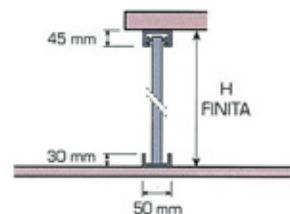

SCHEMI DI MONTAGGIO E RILIEVO MISURE

GUIDA INFERIORE RIBALTABILE
A RICHIESTA.

TELAIO PREMONTATO (A
RICHIESTA). CON IL TELAIIO
PREMONTATO SI EVITA DI
FISSARE LA GUIDA SUPERIORE.

PACCHETTO IN LUCE

INGOMBRO LATERALE 20%

RACCOLTA SX VISTA ESTERNA

RACCOLTA DX VISTA ESTERNA

RACCOLTA DOPPIA VISTA ESTERNA

PACCHETTO OLTRE LUCE

INGOMBRO LATERALE 20%

TELAIO IN TUBOLARE
60X20 - 100X20 - 120X20

RACCOLTA SX VISTA ESTERNA

RACCOLTA DX VISTA ESTERNA