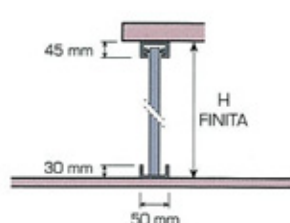

ARTICOLI DI NOSTRA PRODUZIONE

- PORTE BASCULANTI IN LAMIERA ZINCATA
- PORTE BASCULANTI RIVESTITE IN LEGNO
- PORTE SCORREVOLI VERTICALI
- SERRANDE TUBOLARI, A MAGLIE E CHIUSE
- CANCELLI RIDUCIBILI
- TAPPARELLE IN FERRO
- PORTE CANTINA
- PORTONI PIEGHEVOLI A LIBRO

COSTRUZIONI BASCULANTI E SERRANDE

via Don Gnocchi, 12 - S. Stefano Ticino (MI)
tel. 02.97.27.31.07 - fax. 02.97.27.10.71