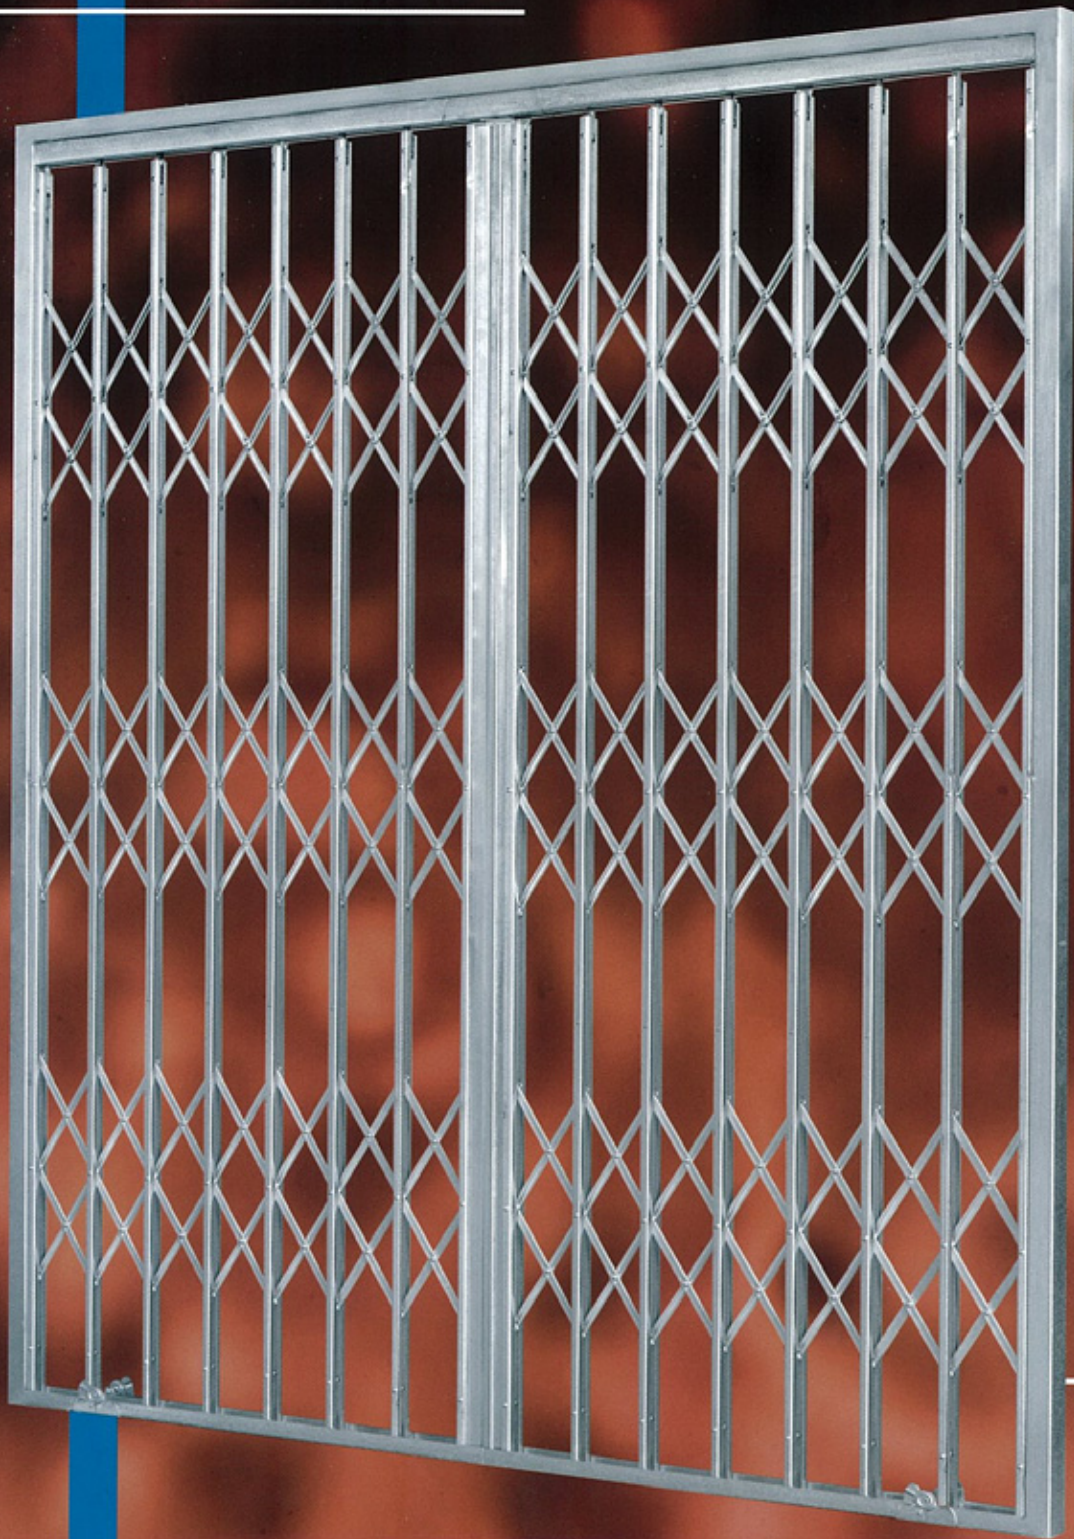

CANCELLO

RIDUCIBILE

CANCELLO RIDUCIBILE

Realizzato con ferri profilati ad "U" 15x15 mm zincato.
Collegati tra loro con aste articolate a pantografo.
Verniciatura RAL a richiesta.

SCHEMI DI MONTAGGIO E RILIEVO MISURE

GUIDA INFERIORE RIBALTABILE A RICHIESTA.

TELAIO PREMONTATO (A RICHIESTA). CON IL TELAIIO PREMONTATO SI EVITA DI FISSARE LA GUIDA SUPERIORE.

PACCHETTO IN LUCE

INGOMBRO LATERALE 20%

RACCOLTA SX VISTA ESTERNA

RACCOLTA DX VISTA ESTERNA

RACCOLTA DOPPIA VISTA ESTERNA

PACCHETTO OLTRE LUCE

INGOMBRO LATERALE 20%

TELAIO IN TUBOLARE
60X20 - 100X20 - 120X20

RACCOLTA SX VISTA ESTERNA

RACCOLTA DX VISTA ESTERNA

RACCOLTA DOPPIA VISTA ESTERNA

ARTICOLI DI NOSTRA PRODUZIONE

- PORTE BASCULANTI IN LAMIERA ZINCATA
- PORTE BASCULANTI RIVESTITE IN LEGNO
- PORTE SCORREVOLI VERTICALI
- SERRANDE TUBOLARI, A MAGLIE E CHIUSE
- CANCELLI RIDUCIBILI
- TAPPARELLE IN FERRO
- PORTE CANTINA
- PORTONI PIEGHEVOLI A LIBRO