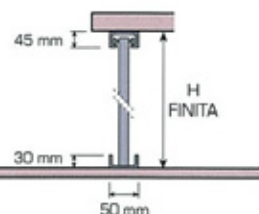

CANCELLO

RIDUCIBILE

CANCELLO RIDUCIBILE

Realizzato con ferri profilati ad "U" 15x15 mm zincato.
Collegati tra loro con aste articolate a pantografo.
Verniciatura RAL a richiesta.

SCHEMI DI MONTAGGIO E RILIEVO MISURE

GUIDA INFERIORE RIBALTABILE A RICHIESTA.

TELAIO PREMONTATO (A RICHIESTA). CON IL TELAIIO PREMONTATO SI EVITA DI FISSARE LA GUIDA SUPERIORE.

PACCHETTO IN LUCE

INGOMBRO LATERALE 20%

RACCOLTA SX VISTA ESTERNA

RACCOLTA DX VISTA ESTERNA

RACCOLTA DOPPIA VISTA ESTERNA

PACCHETTO OLTRE LUCE

INGOMBRO LATERALE 20%

TELAIO IN TUBOLARE
60X20 - 100X20 - 120X20

RACCOLTA SX VISTA ESTERNA

RACCOLTA DX VISTA ESTERNA

RACCOLTA DOPPIA VISTA ESTERNA