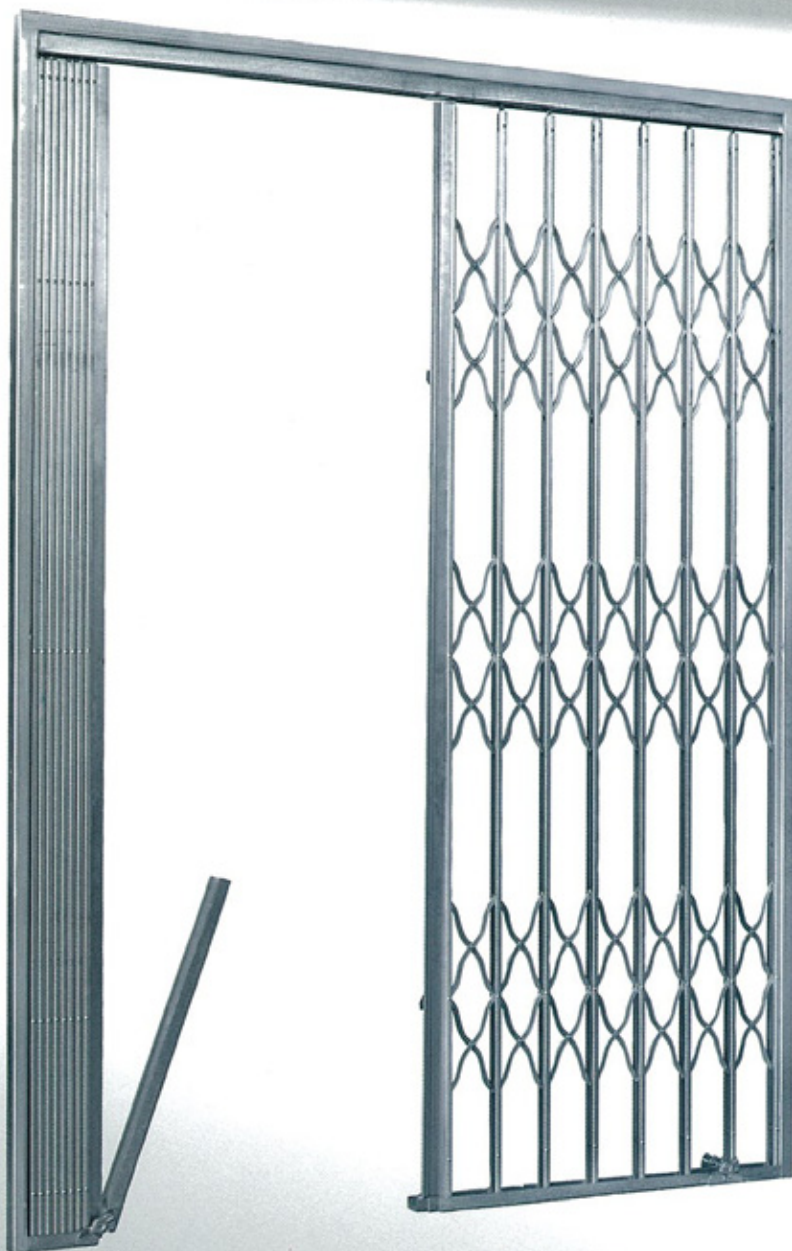

CANCELLO RIDUCIBILE

Realizzato con ferri profilati ad "U" 15x15 mm zincato.
Collegati tra loro con aste articolate a pantografo.
Verniciatura RAL a richiesta.

SCHEMI DI MONTAGGIO E RILIEVO MISURE