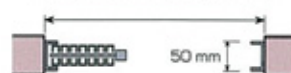

CANCELLO

RIDUCIBILE

CANCELLO RIDUCIBILE

Realizzato con ferri profilati ad "U" 15x15 mm zincato.
Collegati tra loro con aste articolate a pantografo.
Verniciatura RAL a richiesta.

SCHEMI DI MONTAGGIO E RILIEVO MISURE

GUIDA INFERIORE RIBALTABILE A RICHIESTA.

TELAIO PREMONTATO (A RICHIESTA). CON IL TELAIIO PREMONTATO SI EVITA DI FISSARE LA GUIDA SUPERIORE.

PACCHETTO IN LUCE

INGOMBRO LATERALE 20%

RACCOLTA SX VISTA ESTERNA

RACCOLTA DX VISTA ESTERNA

RACCOLTA DOPPIA VISTA ESTERNA

PACCHETTO OLTRE LUCE

INGOMBRO LATERALE 20%

TELAIO IN TUBOLARE
60X20 - 100X20 - 120X20

RACCOLTA SX VISTA ESTERNA

RACCOLTA DX VISTA ESTERNA

RACCOLTA DOPPIA VISTA ESTERNA